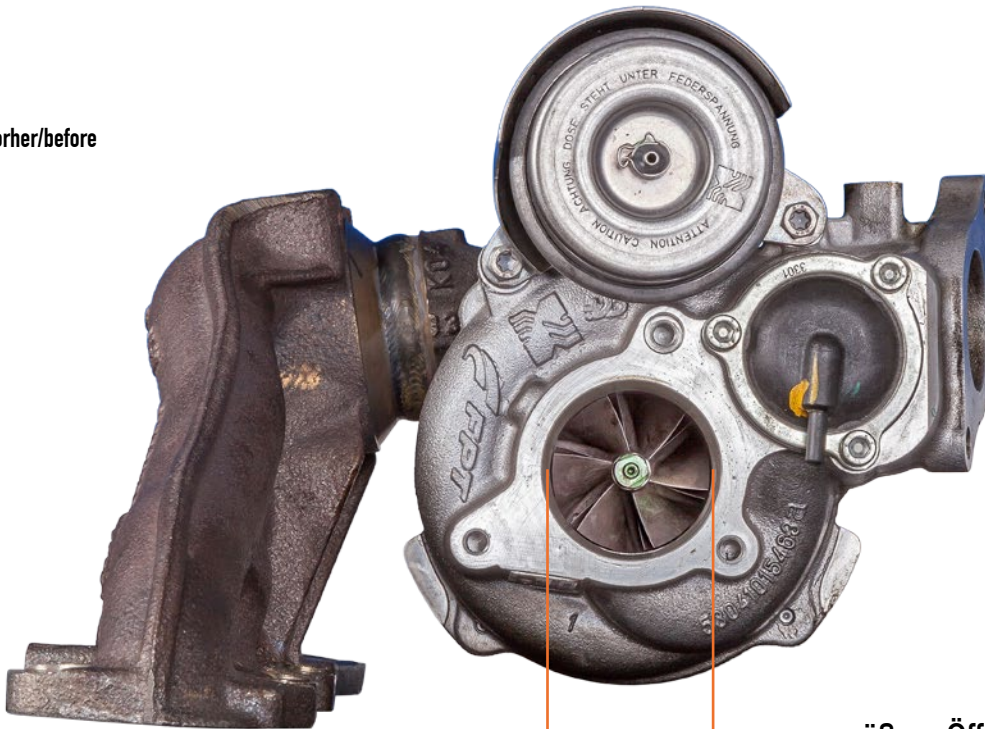

Alfa Romeo 4C Turbomodifikationen Alfa Romeo 4C turbo modifications

vorher/before

- größere Öffnung
- fein ausgewuchtete und vergrößerte Turbinen
- bigger opening
- fine balanced and enhanced turbines

nachher/after

vorher/before

nachher/after

- größere Öffnung
- fein ausgewuchtete und vergrößerte Turbinen
- bigger opening
- fine balanced and enhanced turbines

vorher/before

nacher/after

- größerer Turbolader an das originale Gehäuse adaptiert
- enhanced turbo adapted to the original case