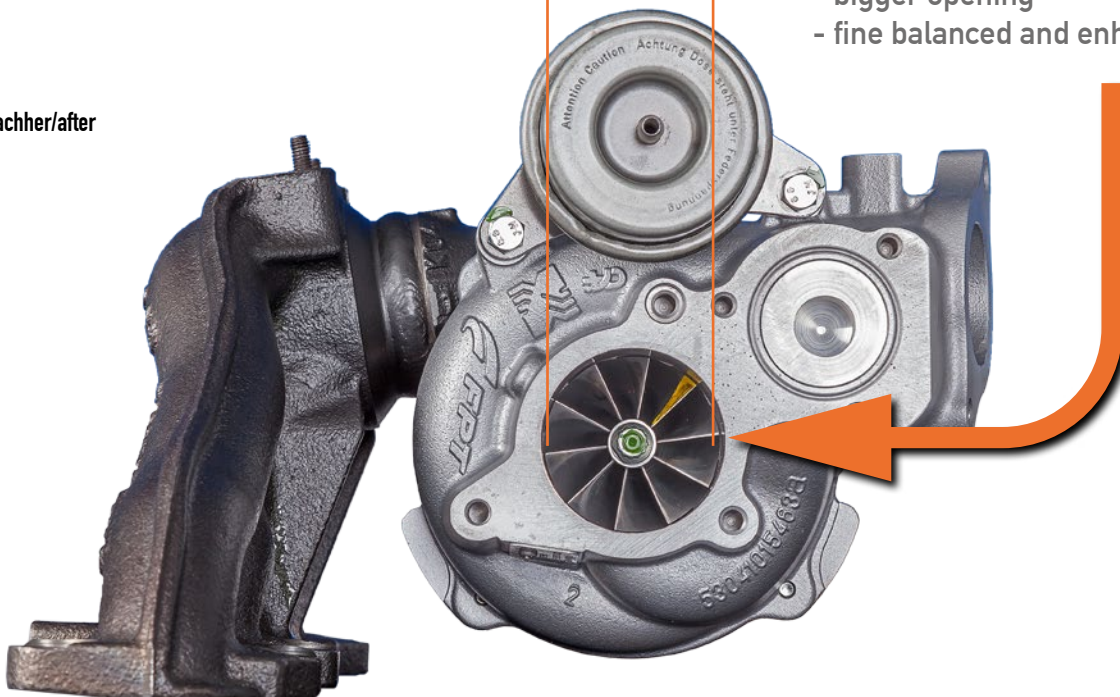

Alfa Romeo 4C Turbomodifikationen Alfa Romeo 4C turbo modifications

vorher/before

- größere Öffnung
- fein ausgewuchtete und vergrößerte Turbinen
- bigger opening
- fine balanced and enhanced turbines

nachher/after