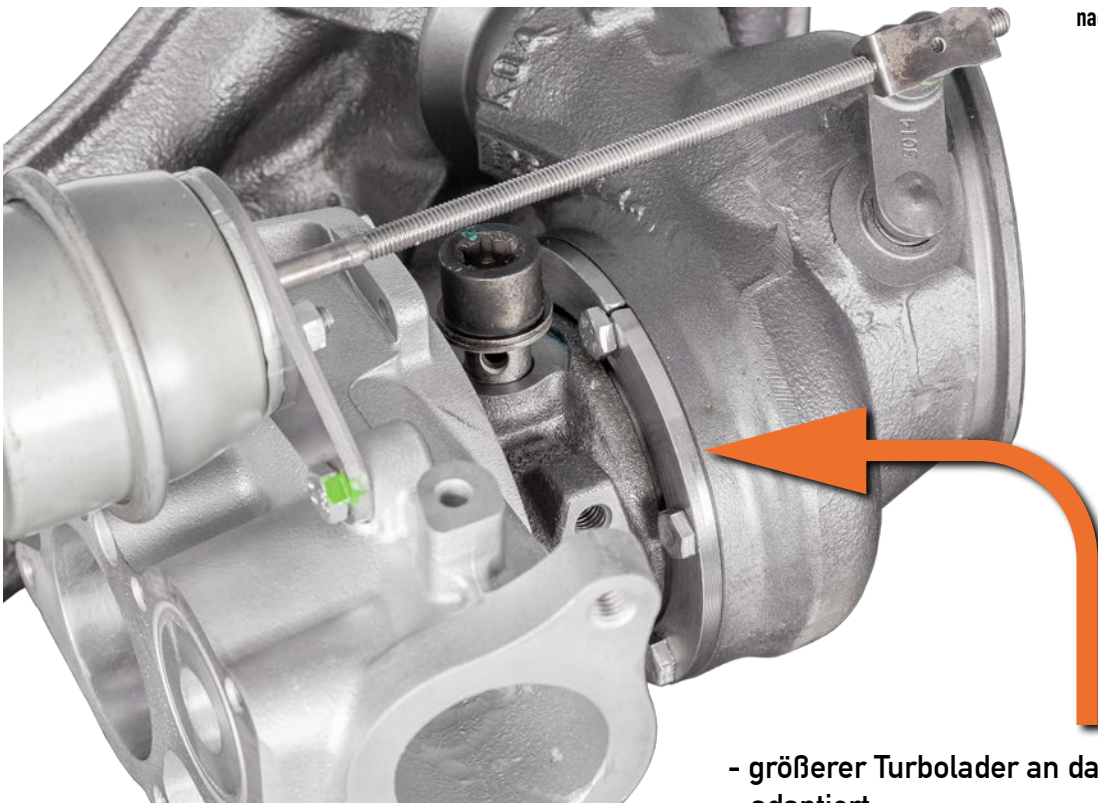

nacher/after

- größerer Turbolader an das originale Gehäuse adaptiert
- enhanced turbo adapted to the original case