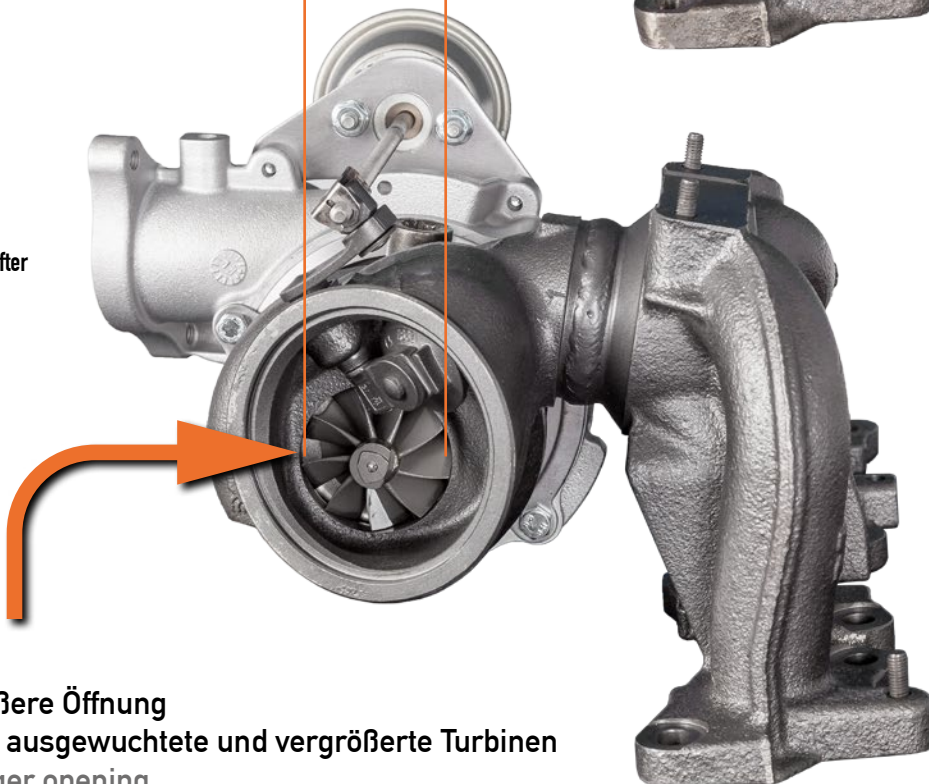

nachher/after