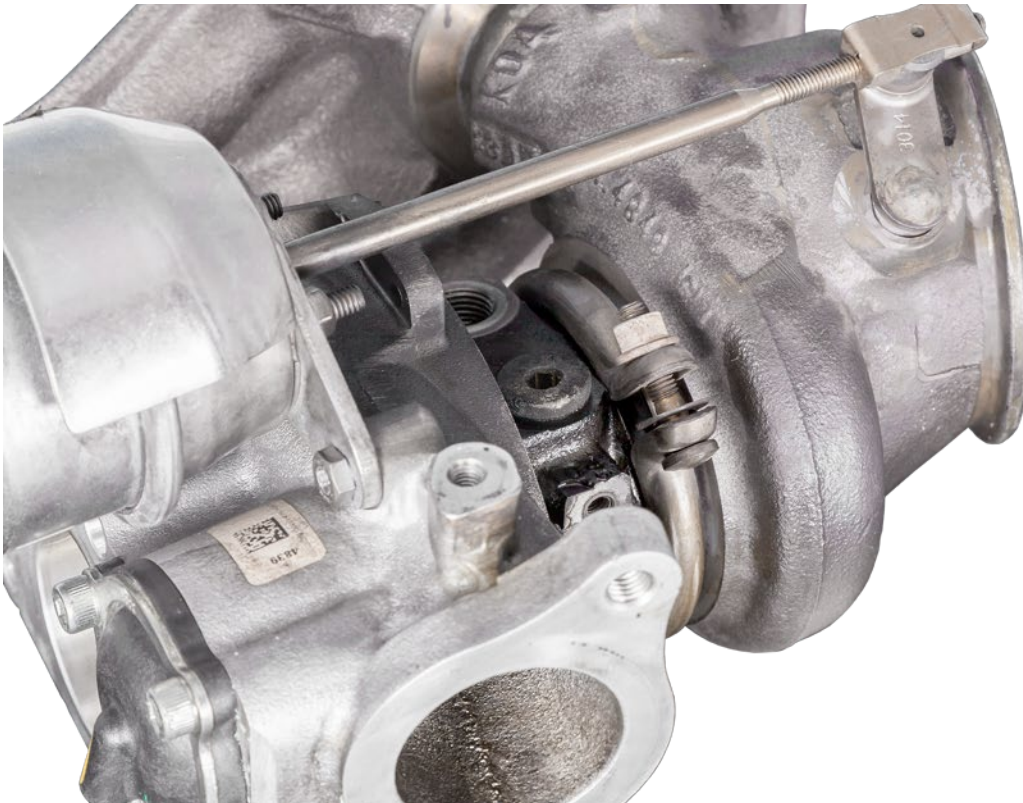

Alfa Romeo 4C Turbomodifikationen Alfa Romeo 4C turbo modifications

vorher/before

- größere Öffnung
- fein ausgewuchtete und vergrößerte Turbinen
- bigger opening
- fine balanced and enhanced turbines

nachher/after

vorher/before

nachher/after

- größere Öffnung
- fein ausgewuchtete und vergrößerte Turbinen
- bigger opening
- fine balanced and enhanced turbines

vorher/before

nacher/after

- größerer Turbolader an das originale Gehäuse adaptiert
- enhanced turbo adapted to the original case