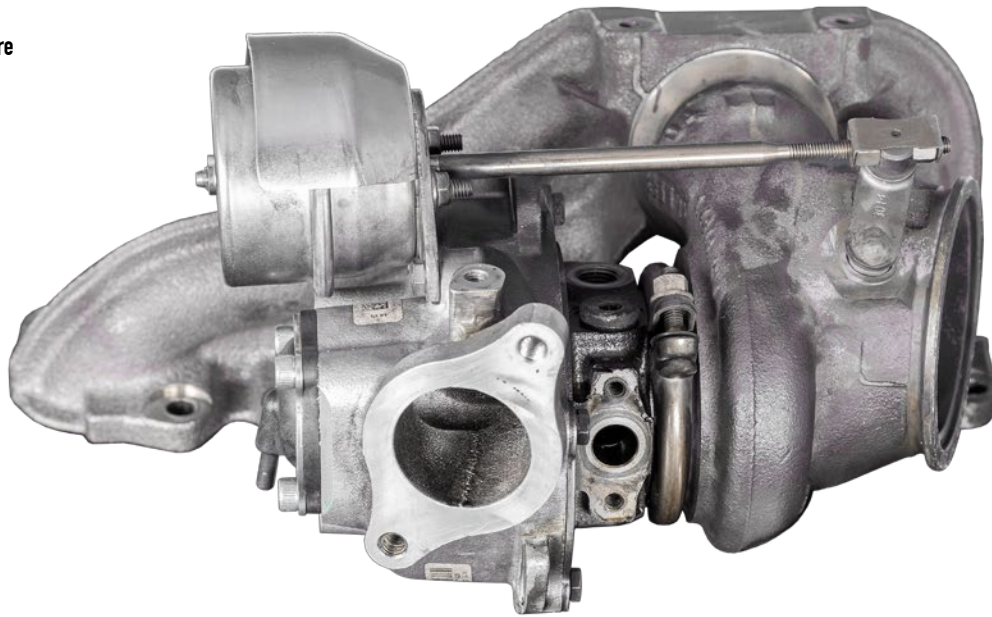

vorher/before