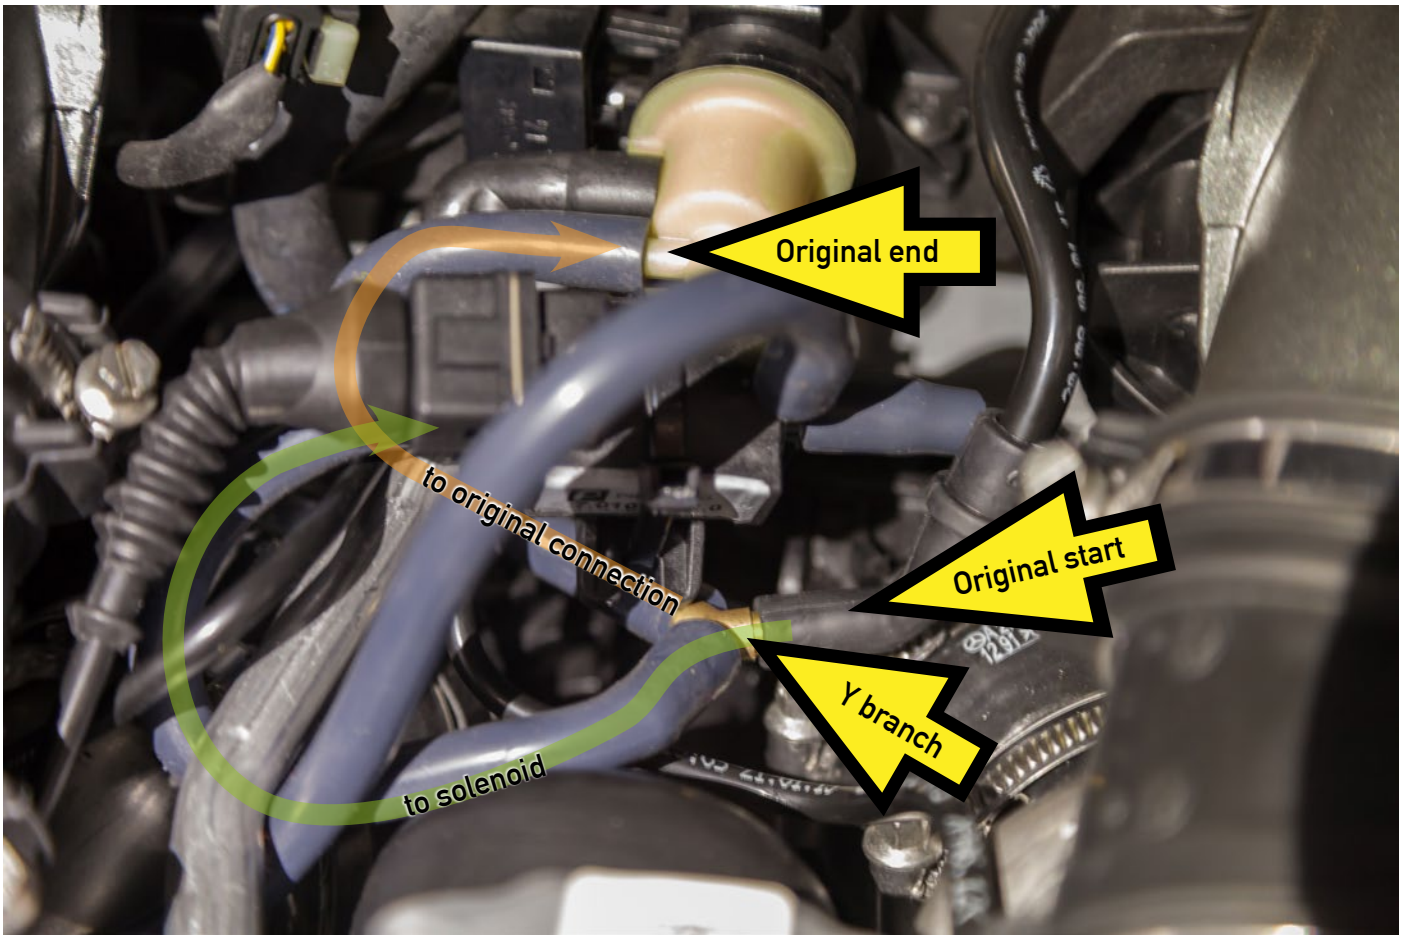

Capristo

Mercedes GLE 63 S AMG: CES-3 einbauen/CES-3 installation

1. Position des Controllers/position of controller

Masseanschluss (kurzes schwarzes Kabel/ground wire short black cable

Unterdruck mit Y-Stück abgezweigt/vacuum branched by Y-piece

CES-3 Antenne langes, schwarzes Kabel an Masse/antenna long, black cable to ground