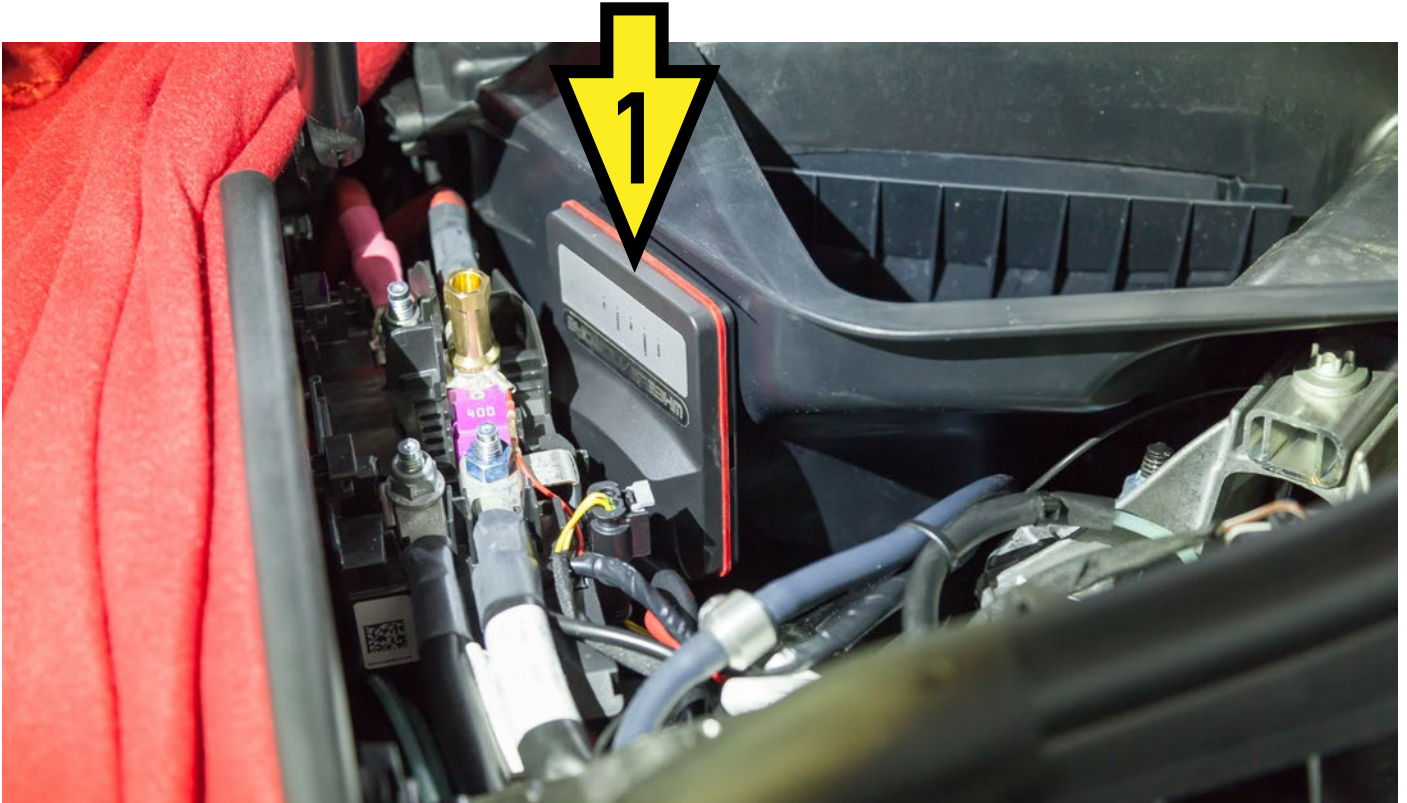

Capristo

Mercedes GLE 63 S AMG: CES-3 einbauen/CES-3 installation

1. Position des Controllers/position of controller

Masseanschluss (kurzes schwarzes Kabel/ground wire short black cable

Unterdruck mit Y-Stück abgezweigt/vacuum branched by Y-piece

CES-3 Antenne langes, schwarzes Kabel an Masse/antenna long, black cable to ground