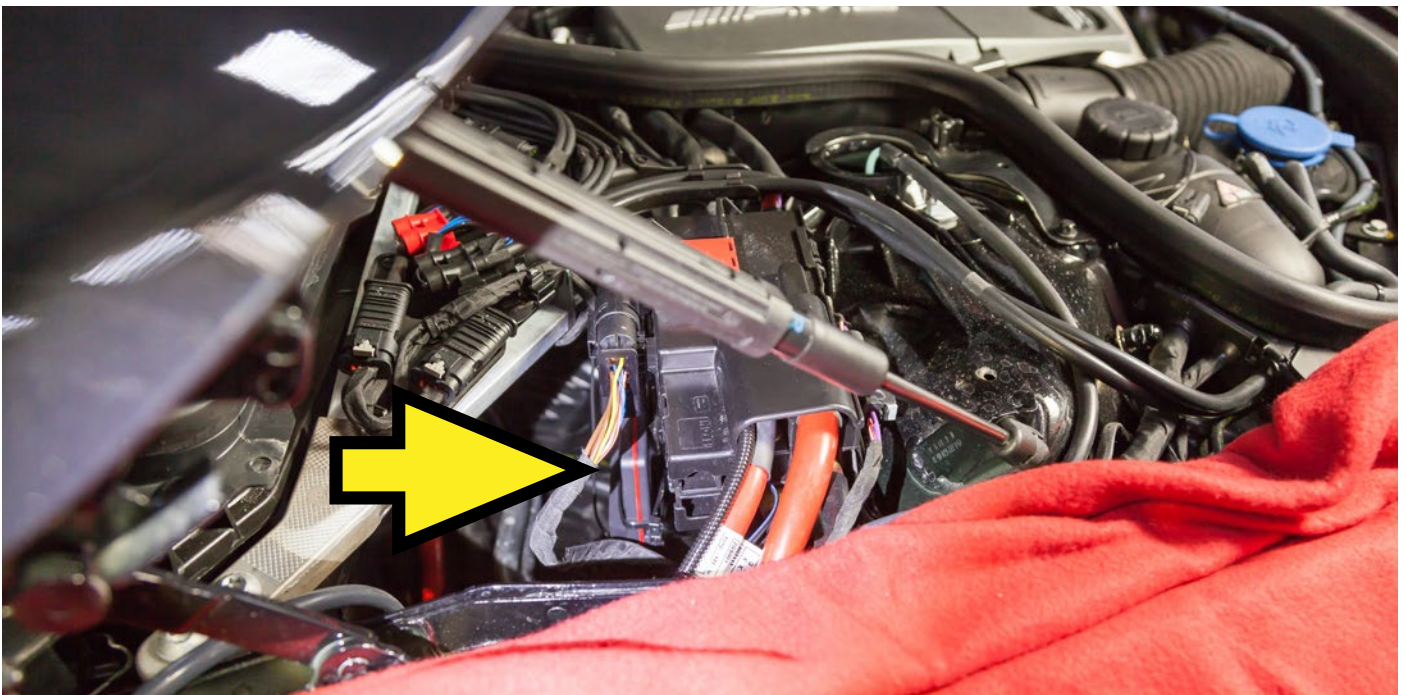

## Mercedes S63 AMG: CES-3 einbauen/CES-3 installation

1. Position des Controllers/position of controller

2. Unterdruck abzweigen/branching vacuum

3. verlegte Unterdruckleitung/track of vacuum hose

Unterdruck mit Y-Stück abgezweigt/vacuum branched by Y-piece

CES-3 Steuergerätposition/position of CES-3 controller

Masseanschluss, zwei Beispielpositionen/ground wire, two position examples