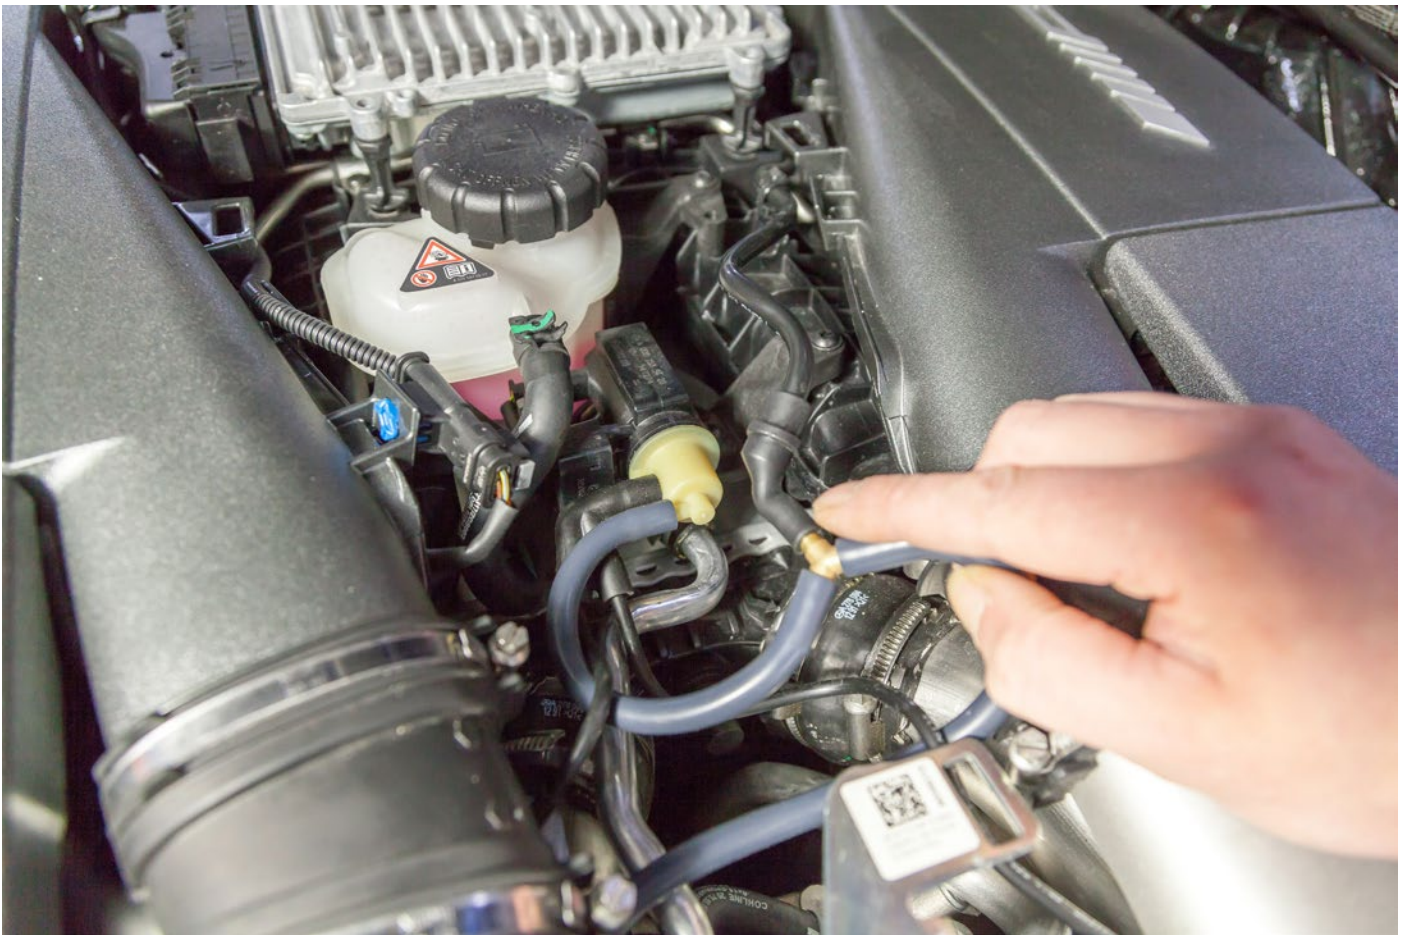

## Mercedes S63 AMG: CES-3 einbauen/CES-3 installation

1. Position des Controllers/position of controller

2. Unterdruck abzweigen/branching vacuum

3. verlegte Unterdruckleitung/track of vacuum hose

Unterdruck mit Y-Stück abgezweigt/vacuum branched by Y-piece

CES-3 Steuergerätposition/position of CES-3 controller

Masseanschluss, zwei Beispielpositionen/ground wire, two position examples