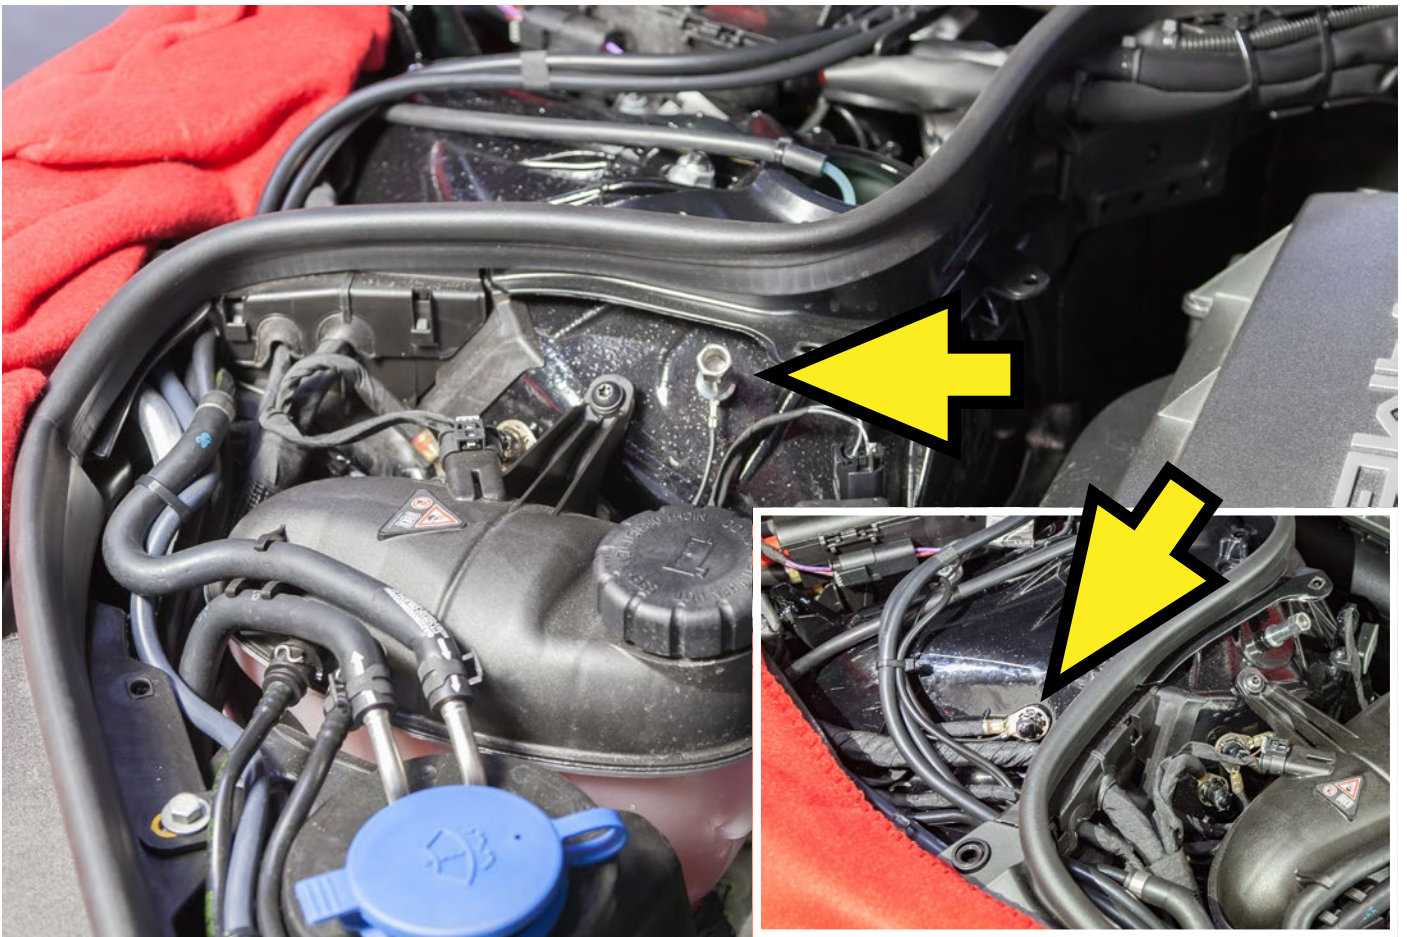

## Mercedes S63 AMG: CES-3 einbauen/CES-3 installation

1. Position des Controllers/position of controller

2. Unterdruck abzweigen/branching vacuum

3. verlegte Unterdruckleitung/track of vacuum hose

Unterdruck mit Y-Stück abgezweigt/vacuum branched by Y-piece

CES-3 Steuergerätposition/position of CES-3 controller

Masseanschluss, zwei Beispielpositionen/ground wire, two position examples