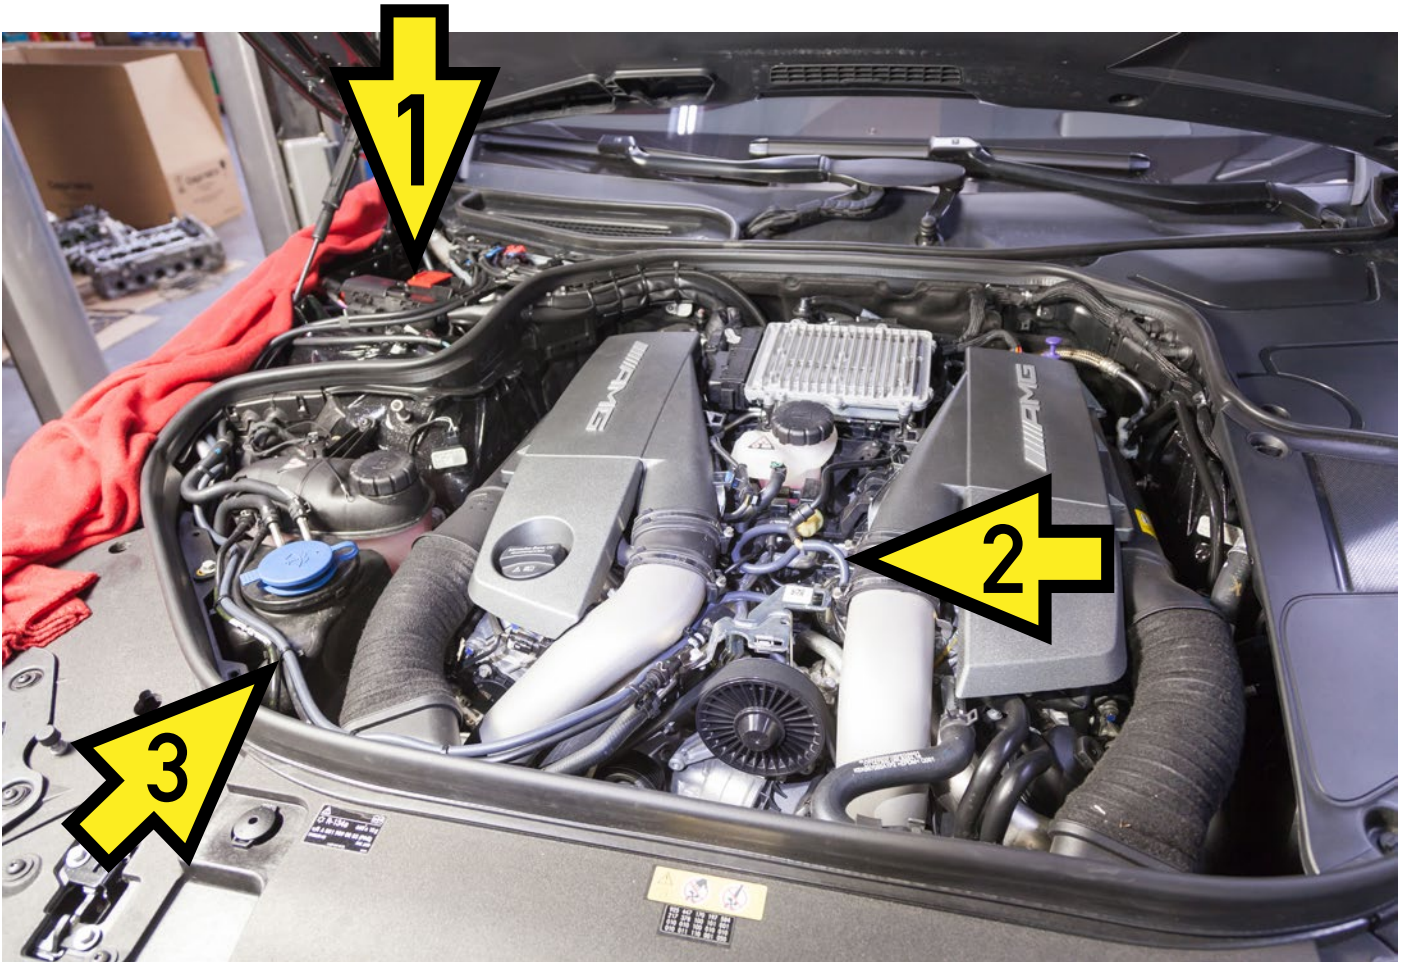

## Mercedes S63 AMG: CES-3 einbauen/CES-3 installation

1. Position des Controllers/position of controller

2. Unterdruck abzweigen/branching vacuum

3. verlegte Unterdruckleitung/track of vacuum hose

Unterdruck mit Y-Stück abgezweigt/vacuum branched by Y-piece

CES-3 Steuergerätposition/position of CES-3 controller

Masseanschluss, zwei Beispielpositionen/ground wire, two position examples